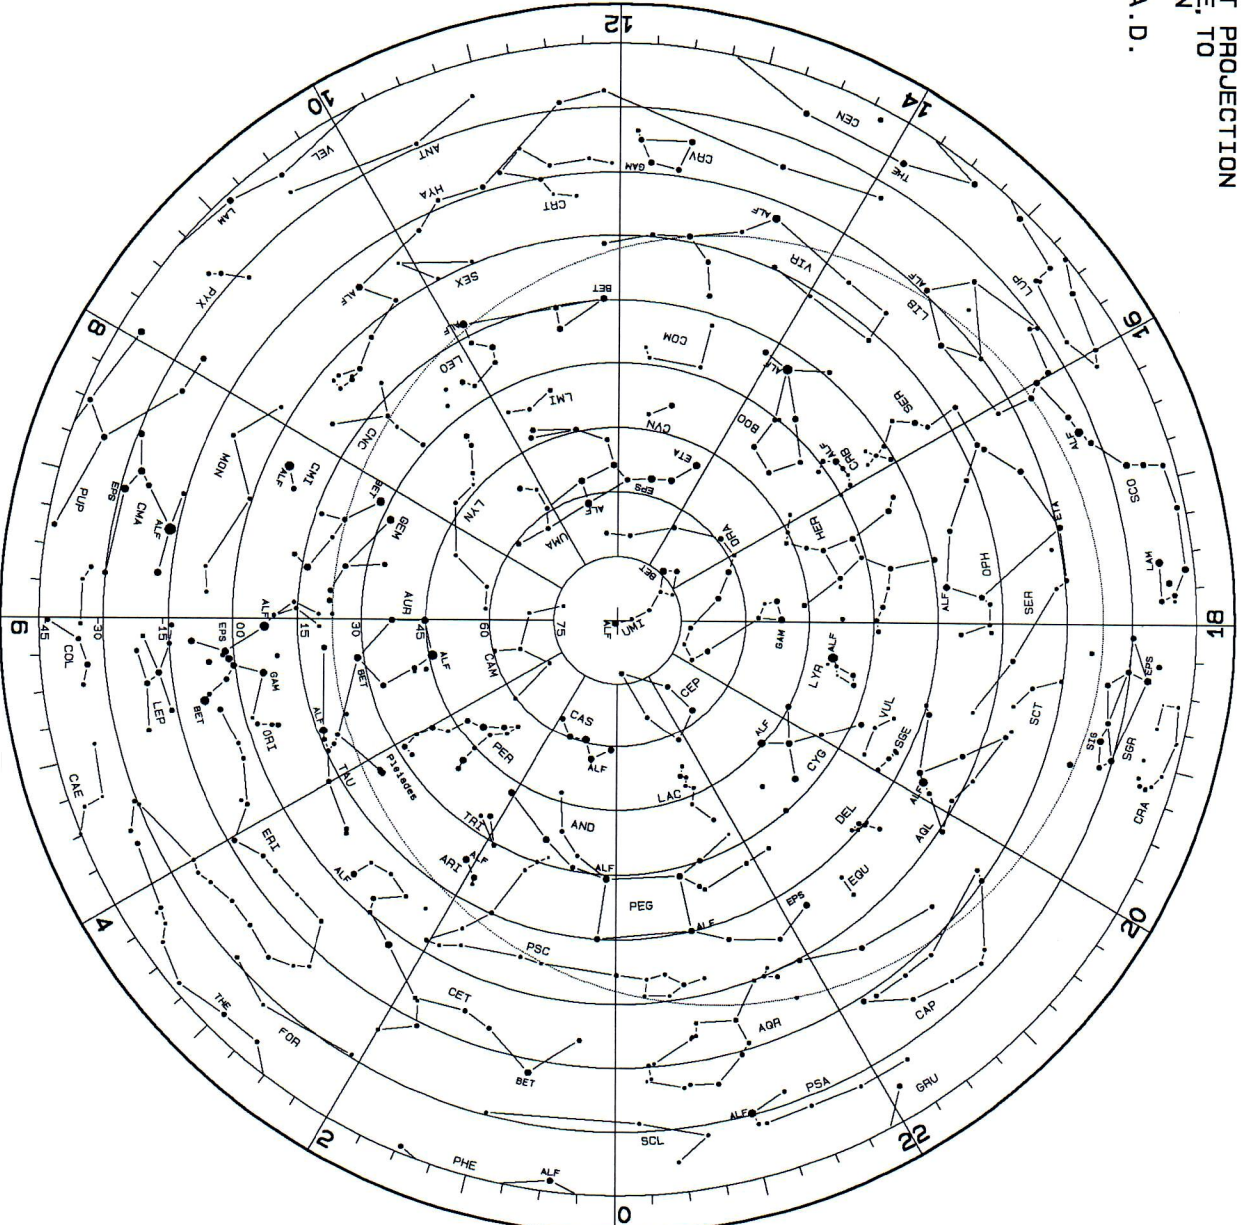

Variable stars are marked with crosses.

The radius of the circle representing a variable star corresponds to its minimum magnitude (maximum brightness).

CONSTELLATIONS

- AND Andromeda
- ANT Antares
- ARI Aries
- AQU Aquarius
- ARL Arcturus
- ARI Aries
- AUR Auriga
- BOO Boötes
- BOO Boötes
- CAE Camelopardus
- CAN Cancer
- CNC Canis Venatici
- CYN Canis Major
- CHI Caris Minor
- CAP Capricornus
- CAS Cassiopeia
- CEN Centaurus
- CET Cetus
- COL Columba
- COM Coma Berenices
- COM Coma Berenices
- CRB Corona Borealis
- CRV Corvus
- CRT Crater
- CYG Cygnus
- DEL Delphinus
- DRA Draco
- ERU Eridanus
- ERI Erismus
- FOR Fornax
- GEM Gemini
- GRU Grus
- HER Hercules
- HYA Hydra
- LAC Lacerta
- LEO Leo Minor
- LMI Lepus
- LEP Lepus
- LIB Libra
- LUP Lupus
- LYR Lyra
- LYR Lyra
- MON Monoceros
- NOR Norma
- OPH Ophiuchus
- ORI Orion
- ORI Orion
- PEG Pegasus
- PER Perseus
- PHO Phoenix
- PSC Pegasus
- PSA Pegasus
- PUP Puppis
- PUP Puppis
- PYX Pyxis
- SGE Sagitta
- SGR Sagittarius
- SCO Scorpion
- SCU Scutum
- SCU Scutum
- SEX Sextans
- TAU Taurus
- TRI Triangulum
- URA Ursa Major
- UMI Ursa Minor
- VEL Virgo
- VIR Virgo
- VUL Vulpecula