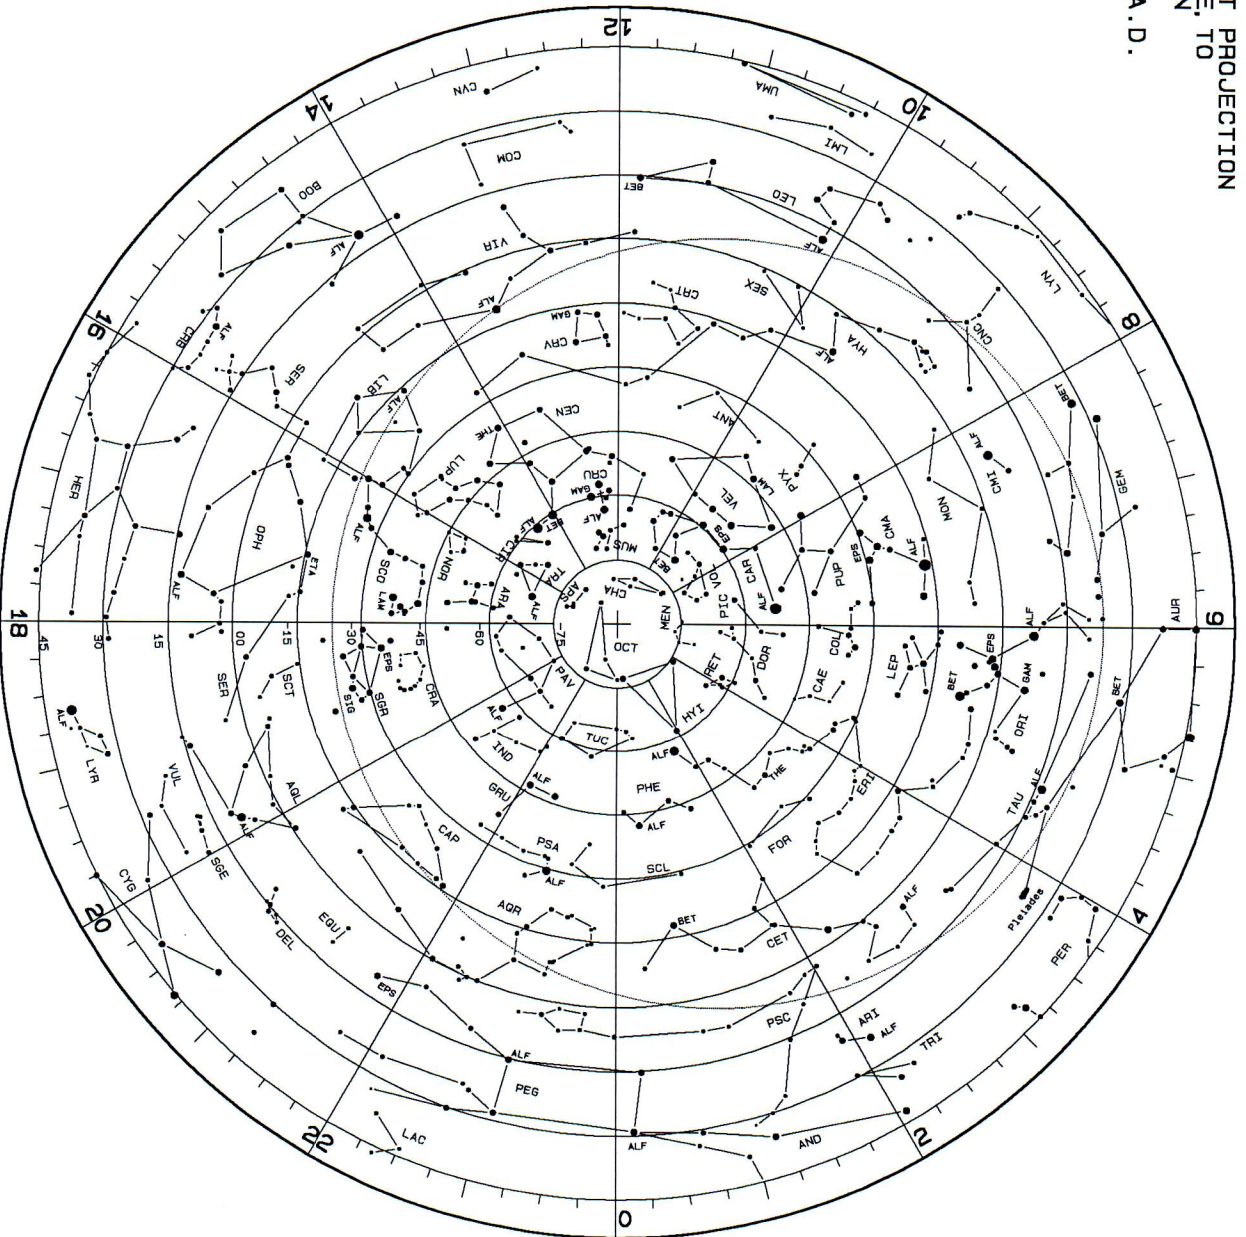

(c) 2018 by Astronomical Data Service
Colorado Springs, Colorado U.S.A.

NAVIGATION STARS

Design.	Name	Magn. R.A. (h)
ALF-AND	Alpheratz	2.2 00.1
ALF-PHE	Anka	2.4 00.4
BET-DET	Diphda	2.2 00.7
ALF-ERI	Achernar	0.6 01.6
ALF-ARI	Hami	2.2 02.1
THE-ERI	Acamar	3.4 03.0
ALF-DET	Menkar	2.8 03.0
ALF-TAU	Aldebaran	1.1 04.6
BET-ORI	Rigel	0.3 05.2
GM-ORI	Belatrix	1.7 05.4
BET-TAU	Elnath	1.8 05.4
EPG-ORI	Alnilam	1.8 05.6
ALF-CAR	Canopus	-0.1 05.9
ALF-CAR	Sirius	-1.4 06.8
EPG-CMA	Adhara	1.6 07.0
ALF-CMI	Procyon	0.5 07.7
BET-DEM	Pollux	1.2 07.8
EPG-CAR	Avior	1.7 08.4
LAV-VEL	Subra	2.2 09.1
BET-CAR	Mispacidus	2.2 09.5
ALF-HYA	Alnair	1.3 10.1
ALF-LEO	Regulus	1.2 11.8
GM-LEO	Denebola	2.6 12.3
GM-CRU	Gemini	1.6 12.4
ALF-CRU	Acrux	1.6 12.5
GM-CRU	Gacrux	1.5 12.5
ALF-VIR	Spica	1.2 13.4
BET-CEN	Hadar (Agena)	0.9 14.1
THE-CEN	Merkent	2.3 14.1
ALF-BOO	Arcturus	0.2 14.3
ALF-CEN	Rigel Kentaurus	0.1 14.7
ALF-LIB	Zosma/gemini	2.9 14.8
ALF-CRB	Alphacca	2.3 15.6
ALF-SCO	Antares	1.2 16.5
ETI-TRA	Arctis	1.9 16.8
ETI-DPH	Sabit	2.6 17.2
LAM-SCO	Shaula	1.7 17.5
ALF-DPH	Rasalhague	2.1 17.6
EPG-SGR	Keus Australis	2.0 18.4
ALF-LVY	Vega	0.1 18.6
SIG-SGR	Nunki	2.1 18.9
ALF-AOL	Altair	0.9 19.8
ALF-PAY	Polaris	2.1 20.4
EPG-REG	Enif	2.5 21.7
ALF-GRU	Al Na'ir	2.2 22.1
ALF-PSA	Fomalhaut	1.3 23.0
ALF-REG	Markab	2.6 23.1

CONSTELLATIONS

- AND Andromeda
- ANT Antlia
- APS Apus
- ABR Aquarius
- AOL Aquila
- ARD Arcturus
- ADT Arctas
- AUG Aur-188
- BOO Bootes

CONSTELLATIONS, CONTD.

- CAE Cassium
- CNC Cancer
- CYN Canes Venatici
- CMA Coma Major
- CMJ Coma Minor
- CAP Capricornus
- CAR Carina
- CEN Centaurus
- CET Cetus
- CHA Chamaeleon
- CIR Circinus
- COL Columba
- COM Comae Berenices
- CHA Corona Australis
- CRB Corona Borealis
- CRV Corvus
- CRI Crater
- CRU Crux
- CYG Cygnus
- DEL Delphinus
- DDR Dorado
- EDU Equuleus
- ERI Eridanus
- FOR Fornax
- GEN Gemini
- GRU Grus
- HER Hercules
- HYA Hydrus
- HVI Hydra
- IND Indus
- LAC Lacerta
- LEO Leo
- LEO Leo Minor
- LEP Lepus
- LIB Libra
- LUP Lupus
- LVA Lynx
- LYR Lyra
- MEN Mensa
- MUS Musca
- MON Monoceros
- NOR Norma
- OCT Octans
- OPH Ophiuchus
- ORI Orion
- PAY Pavo
- PER Pegasus
- PER Perseus
- PHE Phoenix
- PIF Pictor
- PIC Pictus
- PLA Placca
- PSA Puppis
- PLA Platiie Austrinus
- RAJ Reticulum
- PIY Pyxis
- REI Regulus
- SAG Sagittarius
- SCO Scorpius
- SCU Scorpion
- SCT Scutum
- SCU Scutum
- SEK Serpens
- SEX Sextans
- TAU Taurus
- TUC Tucana
- TRA Triangulum
- TRI Triangulum
- UMA Ursa Major
- VEL Vel
- VIR Virgo
- VOI Volans
- VUL Vulpecula